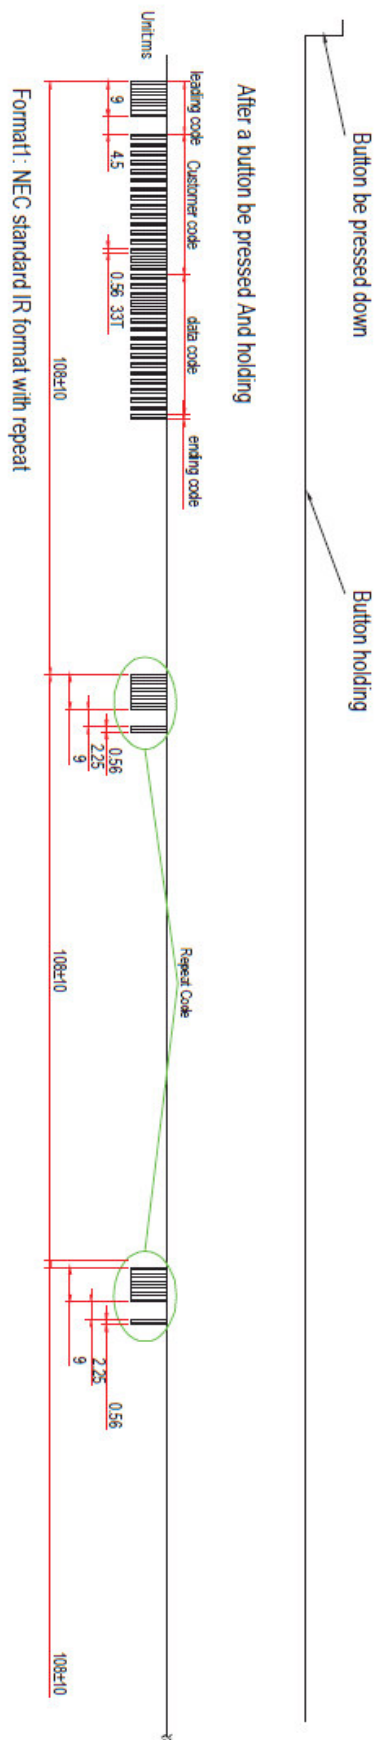

# CRYSTAL-4-SH

**IR Control**

Rev. 1.1 (18 January 2021)

# Contents

<b>Contents</b>	<b>2</b>
1. IR Communication	3

## Revision History

<b>Rev.</b>	<b>Date</b>	<b>Software Version</b>	<b>Description of Change</b>
1.0	18 January 2021		Initial version.

# 1. IR communication

The IR formatting timing chart is conforming the NEC coding standard

Key Position	printing-key definition	Key code				Repeat
		BYTE1	BYTE2	BYTE3	BYTE4	
		customer 0	customer 1	data 0	data 1	
1	Power Off	32	CD	2E	#BYTE3	F1
2	Power On	32	CD	02	#BYTE3	F1
3	Brightness	32	CD	41	#BYTE3	F1
4	Gamma	32	CD	43	#BYTE3	F1
5	Contrast	32	CD	42	#BYTE3	F1
6	Lens	NOT USED				
7	Color Settings	32	CD	D2	#BYTE3	F1
8	Iris	NOT USED				
9	F1	NOT USED				
10	F2	NOT USED				
11	F3	NOT USED				
12	Aspect	32	CD	D4	#BYTE3	F1
13	Pure Engine/Pure	32	CD	4A	#BYTE3	F1
14	Arrow Up	32	CD	C6	#BYTE3	F1
15	Disp.Mode/Mode	32	CD	95	#BYTE3	F1
16	Arrow Left	32	CD	C8	#BYTE3	F1
17	ENTER	32	CD	C5	#BYTE3	F1
18	Arrow Right	32	CD	C9	#BYTE3	F1
19	Menu	32	CD	88	#BYTE3	F1
20	Arrow Down	32	CD	C7	#BYTE3	F1
21	Info	32	CD	25	#BYTE3	F1
22	Light	NA	NA	NA	NA	NA
23	Re-Sync	32	CD	04	#BYTE3	F1
24	HDMI1	32	CD	16	#BYTE3	F1
25	HDMI2	32	CD	9B	#BYTE3	F1
26	HDMI3	NOT USED				
27	DP	NOT USED				
28	VGA/YPbPr	32	CD	8E	#BYTE3	F1